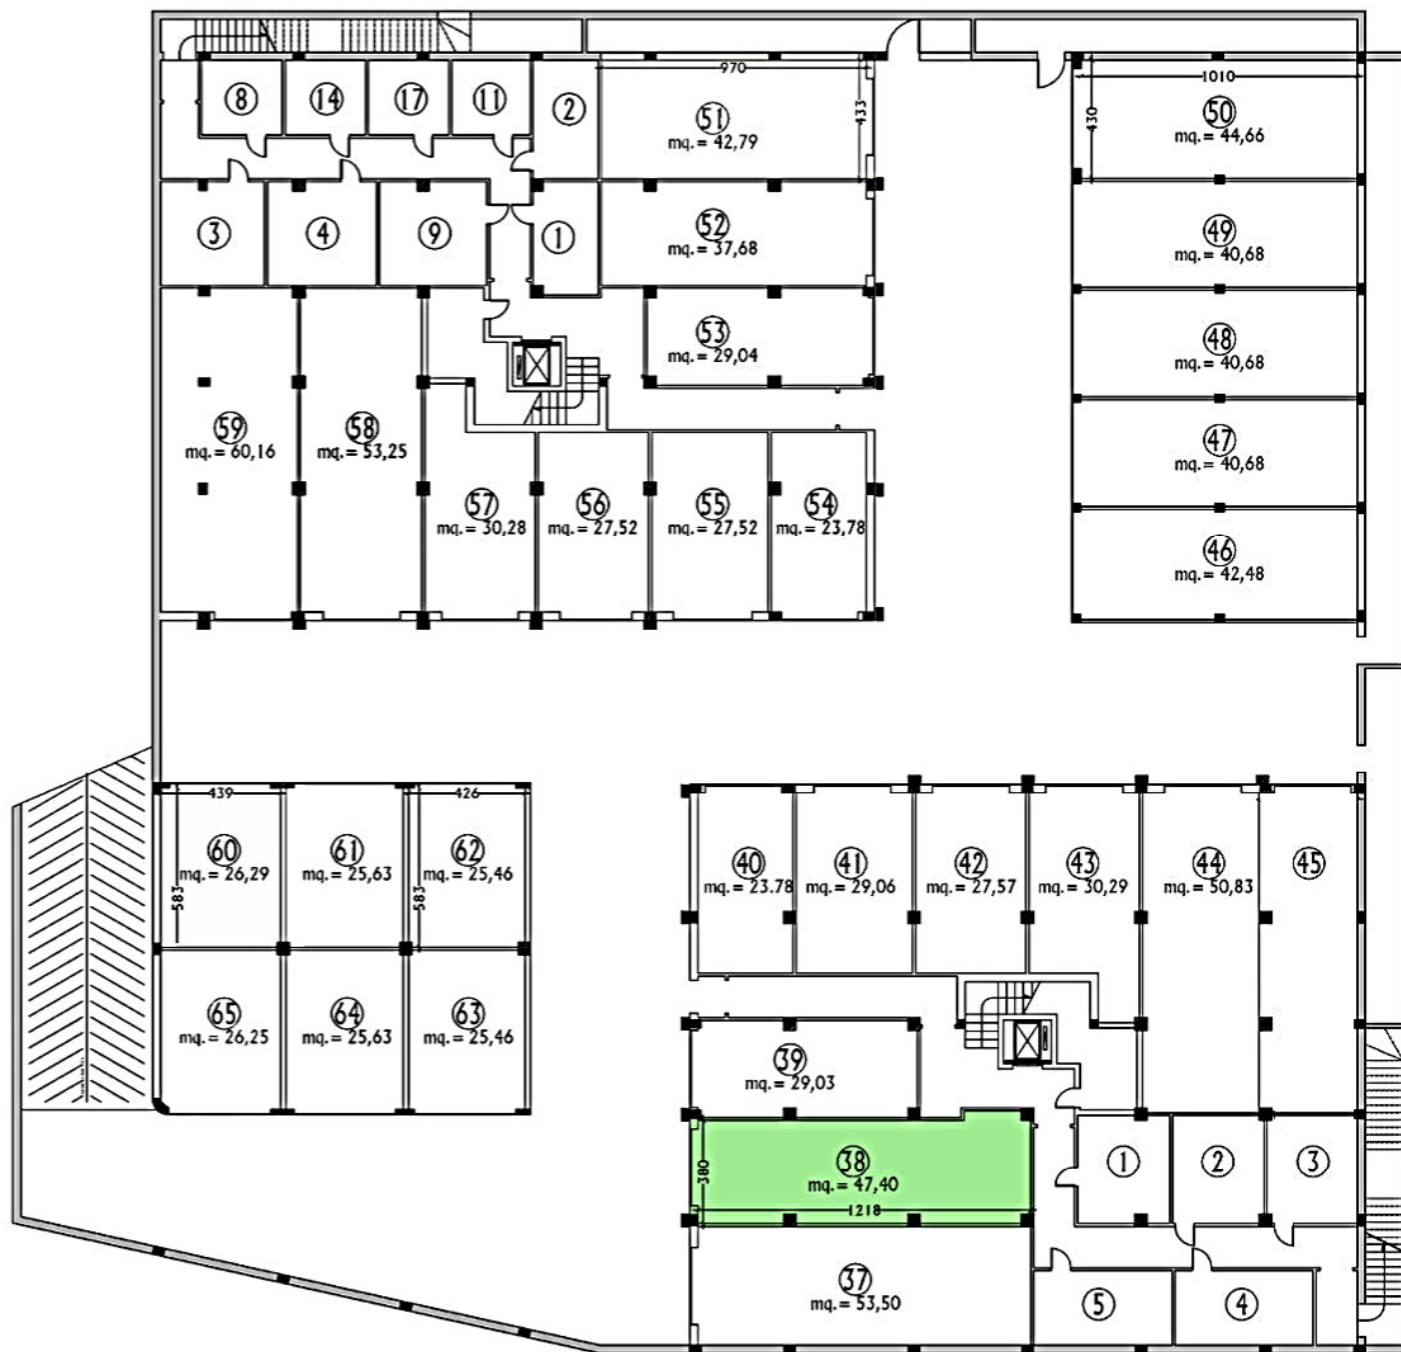

Casa sul Fiume Garage

Piano secondo interrato

via F.lli Rosselli, 1-3 • Faenza

AURORA