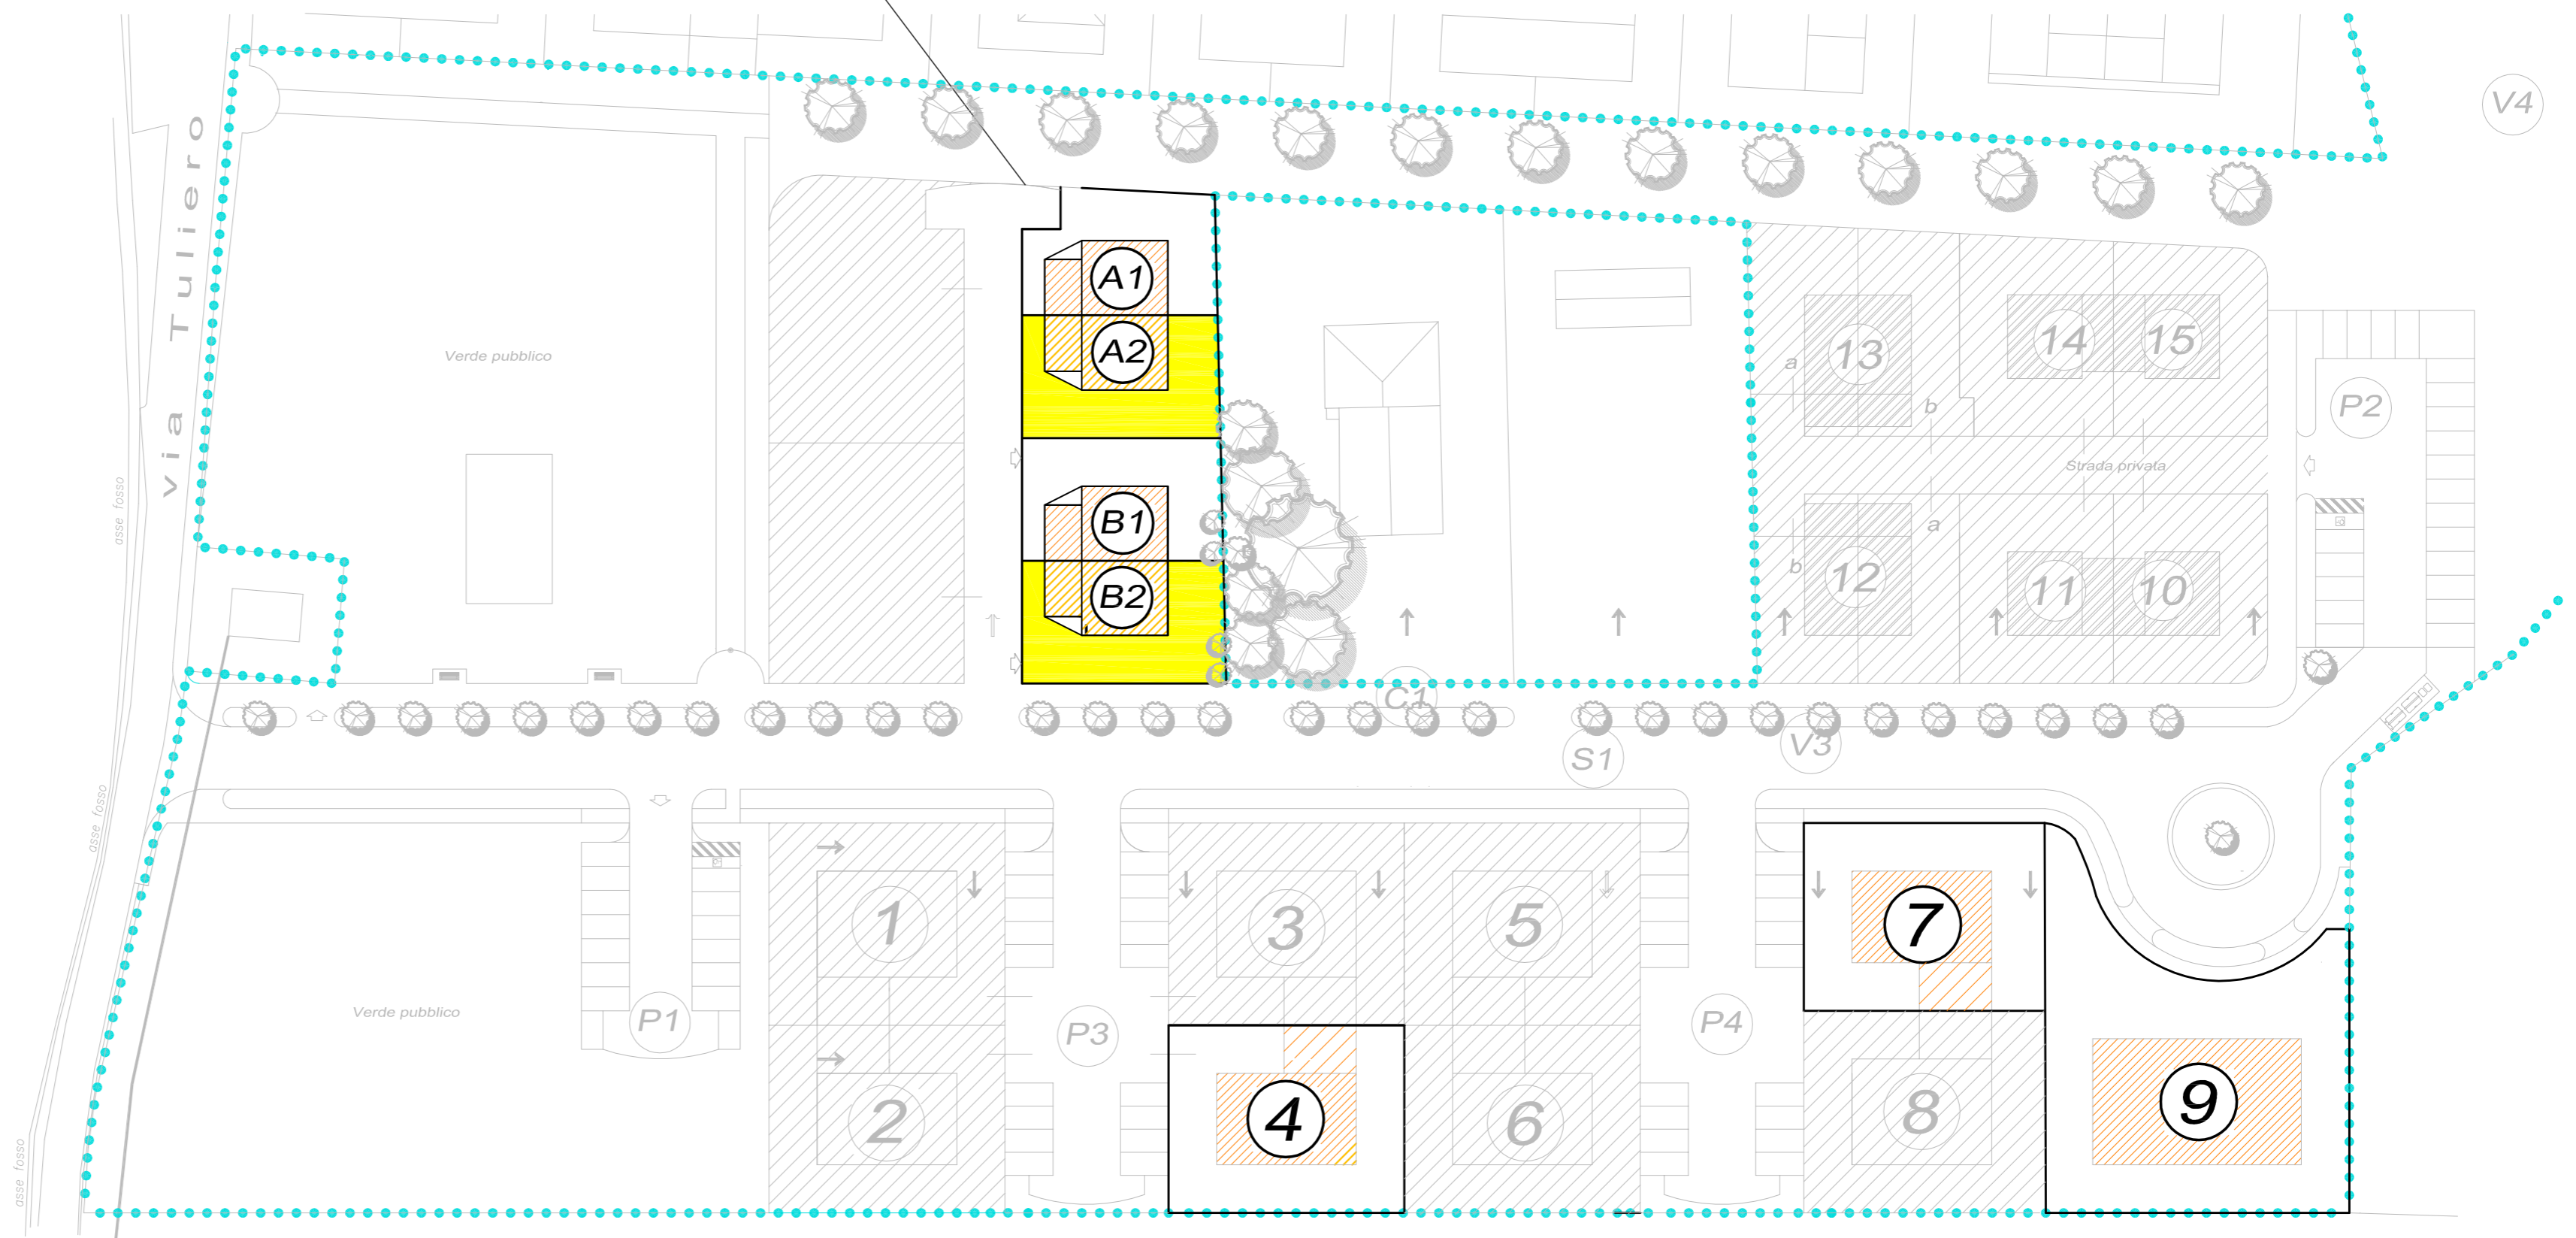

PRENOTATO

AURORA

TITOLO DELLA TAVOLA

Planimetria generale

OGGETTO

Borgo Tuliero

N.B.: Le misure sono indicative ed il presente elaborato non costituisce documento contrattuale.